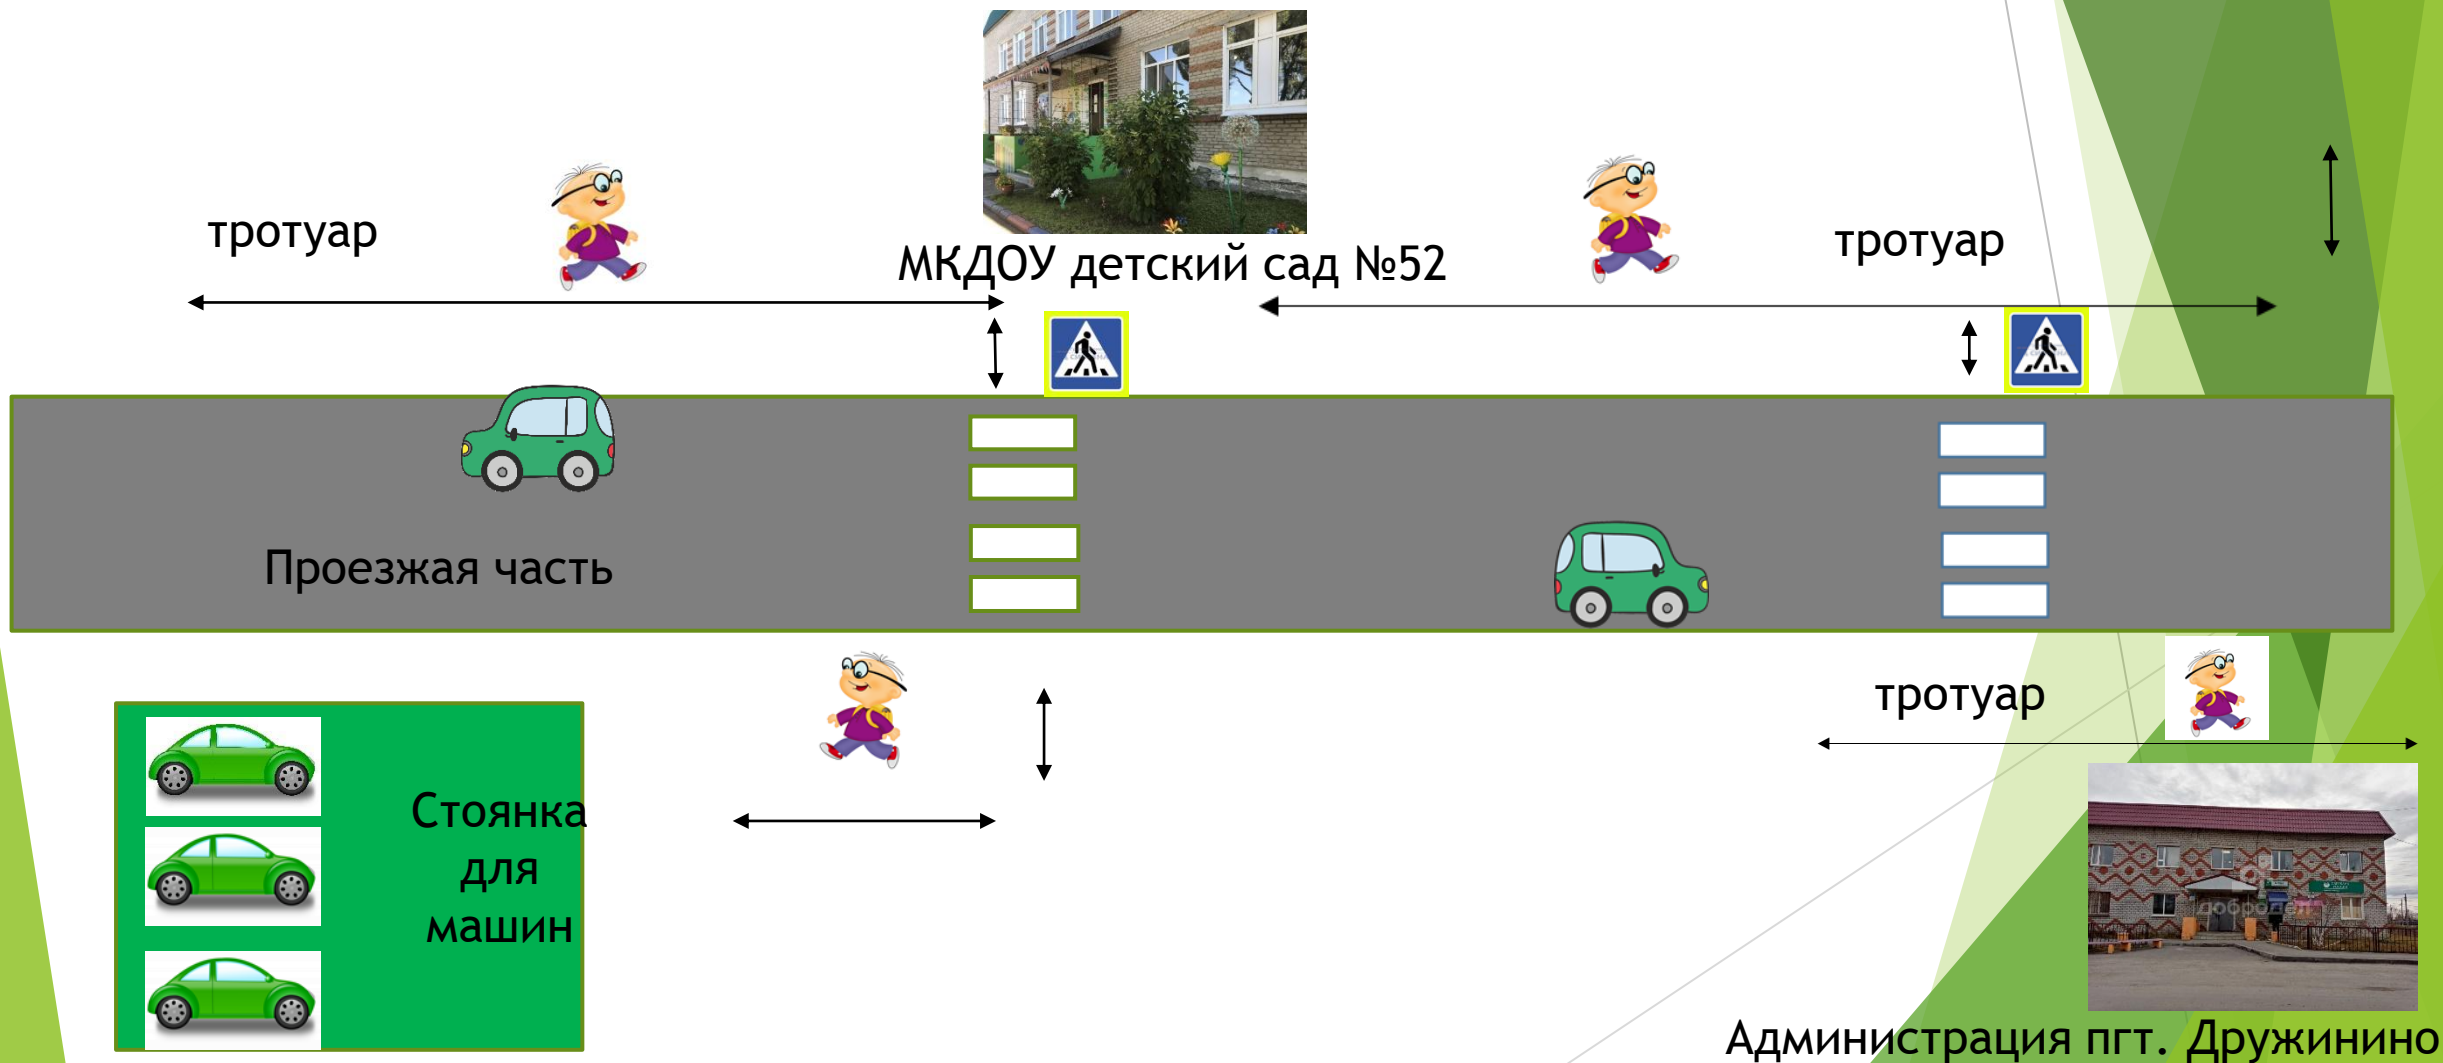

# Дом - детский сад - дом

Расположение детского сада

детский сад находится по адресу:

пгт. Дружинино, ул. Железнодорожников, д.7а

# Схема Безопасного пути возле детского сада

# Правила безопасного пути

**Нерегулируемый  
пешеходный переход**  
(обозначен знаком пешеходного  
перехода и зеброй)

*- Прежде чем ступить  
на проезжую часть,  
следует остановиться,  
посмотреть сначала  
налево, потом направо  
- Убедись, что все  
водители тебя  
заметили и уступают  
тебе дорогу*

# Правила безопасного пути

Нельзя играть на проезжей части, так как можно не заметить приближающую машину. Играть можно только в специально отведенных местах — во дворах, парках, скверах. Выходя из подъезда, уже будь внимателен и осторожен.